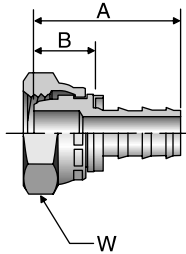

Hose
A

3C582

Female Metric L - Swivel - 90° Elbow - (Ball Nose)
ISO 8434-1

# Part Number	Thread inch	Hose I.D. inch	A		E		W mm	B	
			inch	mm	inch	mm		inch	mm
3C582-8-4B	8 M14x1,5	1/4	1.65	42	1.14	29	17	0.91	23
3C582-10-6B	10 M16x1,5	3/8	1.93	49	1.30	33	19	1.06	27
3C582-15-8B	15 M22x1,5	1/2	2.36	60	1.54	39	27	1.34	34
3C582-22-12B	22 M30x2	3/4	3.46	88	1.97	50	36	2.01	51

Fittings
B

3C382

Female Metric L - Swivel - (Ball Nose)
ISO 8434-1

# Part Number	Thread inch	Hose I.D. inch	A		W mm	B	
			inch	mm		inch	mm
3C382-8-4B	8 M14x1,5	1/4	1.42	36	19	0.63	16
3C382-10-6B	10 M16x1,5	3/8	1.50	38	19	0.59	15
3C382-15-8B	15 M22x1,5	1/2	1.65	42	27	0.59	15
3C382-22-12B	22 M30x2	3/4	2.09	53	36	0.67	17