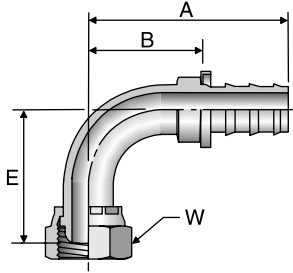

Hose
A

3C582

Female Metric L - Swivel - 90° Elbow - (Ball Nose)
ISO 8434-1

# Part Number	Thread inch	Hose I.D. inch	A		E		W mm	B	
			inch	mm	inch	mm		inch	mm
3C582-8-4B	8 M14x1,5	1/4	1.65	42	1.14	29	17	0.91	23
3C582-10-6B	10 M16x1,5	3/8	1.93	49	1.30	33	19	1.06	27
3C582-15-8B	15 M22x1,5	1/2	2.36	60	1.54	39	27	1.34	34
3C582-22-12B	22 M30x2	3/4	3.46	88	1.97	50	36	2.01	51

Fittings
B

3C382

Female Metric L - Swivel - (Ball Nose)
ISO 8434-1

# Part Number	Thread inch	Hose I.D. inch	A		W mm	B	
			inch	mm		inch	mm
3C382-8-4B	8 M14x1,5	1/4	1.42	36	19	0.63	16
3C382-10-6B	10 M16x1,5	3/8	1.50	38	19	0.59	15
3C382-15-8B	15 M22x1,5	1/2	1.65	42	27	0.59	15
3C382-22-12B	22 M30x2	3/4	2.09	53	36	0.67	17