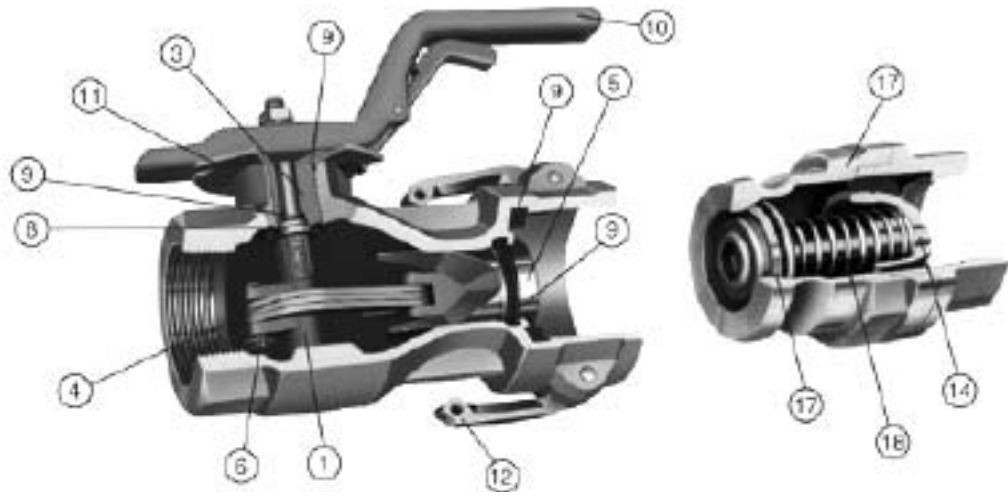

MAXI-DRY COUPLER AND ADAPTER REPLACEMENT PARTS

Made in U.S.A.

Ref #	Description	Material	1-1/2" Item #	List Price	2" Item #	List Price	3" Item #	List Price
1	Stem	17-4PH SS	44001502	\$39.04	44000202	\$40.19	44000355	\$86.43
3	Bushing	303 SS	44001503L	\$23.35	44000203L	\$27.86	44000303L	\$36.16
4	Link	304 SS	44001504	\$4.90	44000204	\$7.35	44000304	\$14.72
5	Poppet	CF8M	44001505	\$29.11	44000205	\$32.42	44000305	\$74.41
6	Poppet Pin Kit	304 SS	44000150	\$2.46	44000261	\$2.46	44000318	\$3.34
8	O-Ring Retainer	303 SS	44001508	\$4.54	44000208	☎	N/A	NA
9	Coupler Seal Kit	Buna-N	40001515	\$2.57	40000217	☎	44000315	\$13.48
		Viton	44001523	\$35.73	44000223	\$43.85	44000316	\$87.95
		EPDM	44001550	☎	44000229	\$13.54	44000360	\$27.58
		Teflon Encap. Viton	44001524	\$78.76	44000224	\$79.77	44000317	\$124.63
10	Handle Kit	Stainless A351 CF8M	44001512	\$57.97	44000212	\$64.16	44000312	\$66.09
11	Stop Plate	303 SS	44001525	\$9.60	44000225	\$9.60	44000325	\$14.05
12	Cam Arm ASBY	Sintered SS	5001520A	\$2.71	5001520A	\$2.71	5001530A	\$3.30
12a	STA-LOK II Cam Asby	Sintered SS	44001564	\$11.24	44001564	\$11.24	44000321	\$17.49
14	Adapter Poppet Kit	303 SS	44001565	\$30.56	44000262	\$50.69	44000319	☎
17	Adapter Seal Kit	Buna-N	40001540	\$1.28	40000240	\$1.85	44000340	\$6.74
		Viton	44001544	\$12.98	44000244	\$16.85	44000344	\$36.66
		EPDM	44001560	☎	44000235	\$6.74	44000365	\$14.66
		Teflon Encap. Viton	44001545	\$52.41	44000245	\$48.31	44000345	\$82.82
18	Spring	SS	44001538	\$3.94	44000238	\$3.87	44000338	\$11.33
19	Swivel Seal Kit	Buna-N	N/A	NA	40010290	\$19.51	40010390	\$19.77
		Viton	N/A	NA	40010280	\$38.59	40010380	\$42.85