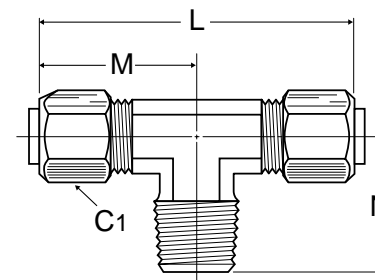

A

SBMB Male Branch Tee NPT

PART NO.	TUBE SIZE	NPT THREAD	C1	L	M	N
SBMB6-1/8	6	1/8	12	48	24.0	18
SBMB6-1/4	6	1/4	12	50	25.0	23
SBMB8-1/8	8	1/8	14	52	26.0	19
SBMB8-1/4	8	1/4	14	52	26.0	23
SBMB10-1/4	10	1/4	17	56	28.0	24
SBMB10-3/8	10	3/8	17	56	28.0	24
SBMB12-3/8	12	3/8	19	63	31.5	25
SBMB12-1/2	12	1/2	19	63	31.5	31
SBMB14-3/8	14	3/8	22	63	31.5	28
SBMB14-1/2	14	1/2	22	65	32.5	31
SBMB16-1/2	16	1/2	27	69	34.5	34

S3BMB Male Branch Tee BSPT

PART NO.	TUBE SIZE	BSPT THREAD	C1	L	M	N
S3BMB6-1/8	6	1/8	12	48	24.0	18
S3BMB6-1/4	6	1/4	12	49	24.5	23
S3BMB8-1/8	8	1/8	14	52	26.0	19
S3BMB8-1/4	8	1/4	14	52	26.0	23
S3BMB10-1/4	10	1/4	17	54	27.0	24
S3BMB10-3/8	10	3/8	17	56	28.0	24
S3BMB12-3/8	12	3/8	19	63	31.5	27
S3BMB12-1/2	12	1/2	19	63	31.5	31
S3BMB14-3/8	14	3/8	22	63	31.5	28
S3BMB14-1/2	14	1/2	22	65	32.5	31
S3BMB16-1/2	16	1/2	27	69	34.5	34

KBMB Union Cross

PART NO.	TUBE SIZE	C1	L	M
KBMB6	6	12	48	24.0
KBMB8	8	14	52	26.0
KBMB10	10	17	54	27.0
KBMB12	12	19	63	31.5
KBMB14	14	22	65	32.5
KBMB16	16	27	69	34.5

COR4BMB Single Banjo BSPP

PART NO.	TUBE SIZE	BSPP THREAD	C1	C5	M	N	N1
COR4BMB4-1/8	4	1/8	10	14	23	15	27
COR4BMB6-1/4	6	1/4	12	19	26	18	29
COR4BMB8-1/4	8	1/4	14	19	27	20	35
COR4BMB14-1/2	14	1/2	22	27	34	27	48
COR4BMB16-1/2	16	1/2	27	27	33	27	48
COR4BMB18-1/2	18	1/2	30	27	38	29	54
COR4BMB20-3/4	20	3/4	32	32	41	33	60
COR4BMB22-3/4	22	3/4	36	32	43	38	70