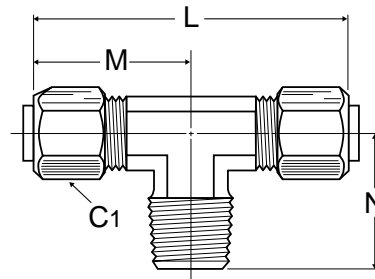

A

SBMB Male Branch Tee NPT

PART NO.	TUBE SIZE	NPT THREAD	C1	L	M	N
SBMB6-1/8	6	1/8	12	48	24.0	18
SBMB6-1/4	6	1/4	12	50	25.0	23
SBMB8-1/8	8	1/8	14	52	26.0	19
SBMB8-1/4	8	1/4	14	52	26.0	23
SBMB10-1/4	10	1/4	17	56	28.0	24
SBMB10-3/8	10	3/8	17	56	28.0	24
SBMB12-3/8	12	3/8	19	63	31.5	25
SBMB12-1/2	12	1/2	19	63	31.5	31
SBMB14-3/8	14	3/8	22	63	31.5	28
SBMB14-1/2	14	1/2	22	65	32.5	31
SBMB16-1/2	16	1/2	27	69	34.5	34

S3BMB Male Branch Tee BSPT

PART NO.	TUBE SIZE	BSPT THREAD	C1	L	M	N
S3BMB6-1/8	6	1/8	12	48	24.0	18
S3BMB6-1/4	6	1/4	12	49	24.5	23
S3BMB8-1/8	8	1/8	14	52	26.0	19
S3BMB8-1/4	8	1/4	14	52	26.0	23
S3BMB10-1/4	10	1/4	17	54	27.0	24
S3BMB10-3/8	10	3/8	17	56	28.0	24
S3BMB12-3/8	12	3/8	19	63	31.5	27
S3BMB12-1/2	12	1/2	19	63	31.5	31
S3BMB14-3/8	14	3/8	22	63	31.5	28
S3BMB14-1/2	14	1/2	22	65	32.5	31
S3BMB16-1/2	16	1/2	27	69	34.5	34

KBMB Union Cross

PART NO.	TUBE SIZE	C1	L	M
KBMB6	6	12	48	24.0
KBMB8	8	14	52	26.0
KBMB10	10	17	54	27.0
KBMB12	12	19	63	31.5
KBMB14	14	22	65	32.5
KBMB16	16	27	69	34.5

COR4BMB Single Banjo BSPP

PART NO.	TUBE SIZE	BSPP THREAD	C1	C5	M	N	N1
COR4BMB4-1/8	4	1/8	10	14	23	15	27
COR4BMB6-1/4	6	1/4	12	19	26	18	29
COR4BMB8-1/4	8	1/4	14	19	27	20	35
COR4BMB14-1/2	14	1/2	22	27	34	27	48
COR4BMB16-1/2	16	1/2	27	27	33	27	48
COR4BMB18-1/2	18	1/2	30	27	38	29	54
COR4BMB20-3/4	20	3/4	32	32	41	33	60
COR4BMB22-3/4	22	3/4	36	32	43	38	70