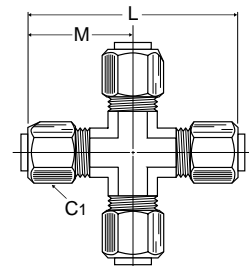

A

SBMB Male Branch Tee NPT

PART NO.	TUBE SIZE	NPT THREAD	C1	L	M	N
SBMB6-1/8	6	1/8	12	48	24.0	18
SBMB6-1/4	6	1/4	12	50	25.0	23
SBMB8-1/8	8	1/8	14	52	26.0	19
SBMB8-1/4	8	1/4	14	52	26.0	23
SBMB10-1/4	10	1/4	17	56	28.0	24
SBMB10-3/8	10	3/8	17	56	28.0	24
SBMB12-3/8	12	3/8	19	63	31.5	25
SBMB12-1/2	12	1/2	19	63	31.5	31
SBMB14-3/8	14	3/8	22	63	31.5	28
SBMB14-1/2	14	1/2	22	65	32.5	31
SBMB16-1/2	16	1/2	27	69	34.5	34

S3BMB Male Branch Tee BSPT

PART NO.	TUBE SIZE	BSPT THREAD	C1	L	M	N
S3BMB6-1/8	6	1/8	12	48	24.0	18
S3BMB6-1/4	6	1/4	12	49	24.5	23
S3BMB8-1/8	8	1/8	14	52	26.0	19
S3BMB8-1/4	8	1/4	14	52	26.0	23
S3BMB10-1/4	10	1/4	17	54	27.0	24
S3BMB10-3/8	10	3/8	17	56	28.0	24
S3BMB12-3/8	12	3/8	19	63	31.5	27
S3BMB12-1/2	12	1/2	19	63	31.5	31
S3BMB14-3/8	14	3/8	22	63	31.5	28
S3BMB14-1/2	14	1/2	22	65	32.5	31
S3BMB16-1/2	16	1/2	27	69	34.5	34

KBMB Union Cross

PART NO.	TUBE SIZE	C1	L	M
KBMB6	6	12	48	24.0
KBMB8	8	14	52	26.0
KBMB10	10	17	54	27.0
KBMB12	12	19	63	31.5
KBMB14	14	22	65	32.5
KBMB16	16	27	69	34.5

COR4BMB Single Banjo BSPP

PART NO.	TUBE SIZE	BSPP THREAD	C1	C5	M	N	N1
COR4BMB4-1/8	4	1/8	10	14	23	15	27
COR4BMB6-1/4	6	1/4	12	19	26	18	29
COR4BMB8-1/4	8	1/4	14	19	27	20	35
COR4BMB14-1/2	14	1/2	22	27	34	27	48
COR4BMB16-1/2	16	1/2	27	27	33	27	48
COR4BMB18-1/2	18	1/2	30	27	38	29	54
COR4BMB20-3/4	20	3/4	32	32	41	33	60
COR4BMB22-3/4	22	3/4	36	32	43	38	70