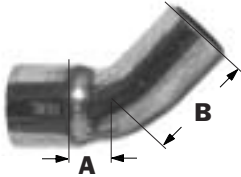

WROT SOLDER JOINT

COPPER FITTINGS

45° ELL C x C

WE-504
606
106

Part#	Nominal	Approx Net Wt.	A	B	List Price
77-161	1/8"	0.01	1/4	1/4	10.08
77-162	1/4"	0.01	1/4	1/4	9.31
77-163	3/8"	0.02	1/4	1/4	7.54
77-164	1/2"	0.04	1/4	1/4	2.20
77-165	5/8"	0.06	3/8	3/8	14.34
77-166	3/4"	0.10	3/8	3/8	3.16
77-167	1"	0.19	1/2	1/2	9.57
77-168	1-1/4"	0.27	3/4	3/4	13.57
77-169	1-1/2"	0.39	3/4	3/4	15.54
77-170	2"	0.75	7/8	7/8	26.03
77-171	2-1/2"	1.23	1-1/8	1-1/8	64.69

Street 45° Ftg. x C

WE-505
606-2

77-177	1/4"	0.01	1/8	3/8	11.15
77-178	3/8"	0.02	1/8	1/2	7.78
77-179	1/2"	0.06	1/4	3/4	2.51
77-180	5/8"	0.06	1/4	3/4	21.52
77-181	3/4"	0.10	3/8	1-1/8	3.89
77-182	1"	0.18	1/2	1-1/2	13.25
77-183	1-1/4"	0.27	3/4	1-3/4	17.99
77-184	1-1/2"	0.38	3/4	1-3/4	20.63
77-185	2"	0.75	7/8	2-1/4	32.46

Coupling (Socket) w/Rolled Tube Stop C x C

WC-400
100

77-201	1/8"	0.01	0		1.01
77-202	1/4"	0.01	0		0.97
77-203	3/8"	0.02	1/8		1.17
77-204	1/2"	0.03	1/8		0.76
77-205	5/8"	0.04	0		3.04
77-206	3/4"	0.06	1/8		1.48
77-207	1"	0.10	1/8		3.66
77-208	1-1/4"	0.15	1/8		7.21
77-209	1-1/2"	0.22	1/8		8.48
77-210	2"	0.39	1/8		12.45
77-211	2-1/2"	0.71	1/8		35.96
77-212	3"	0.98	1/8		61.91
77-214	4"	2.01	1/4		113.03

Coupling (Socket) Less Tube Stop C x C

WC-400NS
601

77-219	1/8"	0.01	5/8		1.99
77-220	1/4"	0.01	3/4		0.70
77-222	1/2"	0.03	1-1/8		1.14
77-223	3/4"	0.06	1-5/8		2.16
77-224	1"	0.10	2		5.47
77-225	1-1/4"	0.15	2		8.31
77-226	1-1/2"	0.22	2-3/8		10.65
77-227	2"	0.39	2-3/4		18.82