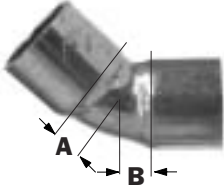

WROT SOLDER JOINT

COPPER FITTINGS

45° ELL C x C

WE-504
606
106

Part#	Nominal	Approx Net Wt.	A	B	List Price
77-161	1/8"	0.01	1/4	1/4	10.08
77-162	1/4"	0.01	1/4	1/4	9.31
77-163	3/8"	0.02	1/4	1/4	7.54
77-164	1/2"	0.04	1/4	1/4	2.20
77-165	5/8"	0.06	3/8	3/8	14.34
77-166	3/4"	0.10	3/8	3/8	3.16
77-167	1"	0.19	1/2	1/2	9.57
77-168	1-1/4"	0.27	3/4	3/4	13.57
77-169	1-1/2"	0.39	3/4	3/4	15.54
77-170	2"	0.75	7/8	7/8	26.03
77-171	2-1/2"	1.23	1-1/8	1-1/8	64.69

Street 45° Ftg. x C

WE-505
606-2

77-177	1/4"	0.01	1/8	3/8	11.15
77-178	3/8"	0.02	1/8	1/2	7.78
77-179	1/2"	0.06	1/4	3/4	2.51
77-180	5/8"	0.06	1/4	3/4	21.52
77-181	3/4"	0.10	3/8	1-1/8	3.89
77-182	1"	0.18	1/2	1-1/2	13.25
77-183	1-1/4"	0.27	3/4	1-3/4	17.99
77-184	1-1/2"	0.38	3/4	1-3/4	20.63
77-185	2"	0.75	7/8	2-1/4	32.46

Coupling (Socket) w/Rolled Tube Stop C x C

WC-400
100

77-201	1/8"	0.01	0		1.01
77-202	1/4"	0.01	0		0.97
77-203	3/8"	0.02	1/8		1.17
77-204	1/2"	0.03	1/8		0.76
77-205	5/8"	0.04	0		3.04
77-206	3/4"	0.06	1/8		1.48
77-207	1"	0.10	1/8		3.66
77-208	1-1/4"	0.15	1/8		7.21
77-209	1-1/2"	0.22	1/8		8.48
77-210	2"	0.39	1/8		12.45
77-211	2-1/2"	0.71	1/8		35.96
77-212	3"	0.98	1/8		61.91
77-214	4"	2.01	1/4		113.03