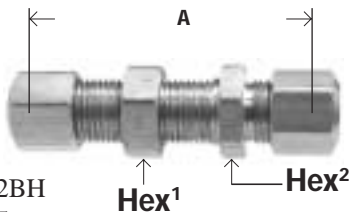

**UNION**

SAE# 060101BA

M-62

Part #	Size	A	Hex	Approx. Wt. Lbs.	List Price
18-062	1/8"	0.64	0.31	0.03	1.83
18-063	3/16"	0.75	0.37	0.04	1.58
18-064	1/4"	0.81	0.43	0.06	1.63
18-065	5/16"	0.88	0.50	0.06	1.73
18-066	3/8"	0.98	0.56	0.10	2.21
18-067	7/16"	1.02	0.62	0.12	11.59
18-068	1/2"	1.09	0.68	0.16	5.15
18-069	5/8"	1.25	0.81	0.26	6.25
18-070	3/4"	1.41	1.00	0.35	12.50
18-071	7/8"	1.00	1.12	0.36	10.03

**REDUCING UNION**

62-R

Part #	Size	A	Hex	Approx. Wt. Lbs.	List Price
18-076	1/4" x 1/8"	0.73	0.44	0.04	2.90
18-077	1/4" x 3/16"	0.78	0.44	0.06	4.60
18-078	5/16" x 1/4"	0.81	0.50	0.06	2.77
18-079	3/8" x 1/4"	0.90	0.56	0.10	3.05
18-080	3/8" x 5/16"	0.94	0.56	0.10	5.37
18-081	1/2" x 3/8"	1.03	0.68	0.12	4.36
18-082	5/8" x 3/8"	1.03	0.81	0.15	3.72
18-083	5/8" x 1/2"	1.10	0.81	0.15	6.35
18-084	7/8" x 5/8"	1.23	1.18	0.20	19.64

**DRILLED THRU COMP. UNION**

Part #	Size	A	Hex 1	Hex 2	Approx. Wt. Lbs.	List Price
18-066D	3/8"					5.81
18-069D	5/8"					8.13
18-071D	7/8"					10.52

**BULKHEAD UNIONS**

SAE# 060101

62BH  
75  
274

Part #	Size	A	Hex 1	Hex 2	Approx. Wt. Lbs.	List Price
18-088	1/4"	1.58	0.56	0.56	0.10	6.24
18-090	3/8"	1.76	0.68	0.68	0.14	15.51