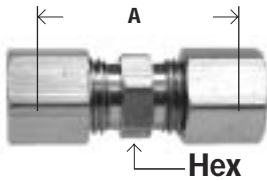

**UNION**

SAE# 060101BA

M-62

Part #	Size	A	Hex	Approx. Wt. Lbs.	List Price
18-062	1/8"	0.64	0.31	0.03	1.83
18-063	3/16"	0.75	0.37	0.04	1.58
18-064	1/4"	0.81	0.43	0.06	1.63
18-065	5/16"	0.88	0.50	0.06	1.73
18-066	3/8"	0.98	0.56	0.10	2.21
18-067	7/16"	1.02	0.62	0.12	11.59
18-068	1/2"	1.09	0.68	0.16	5.15
18-069	5/8"	1.25	0.81	0.26	6.25
18-070	3/4"	1.41	1.00	0.35	12.50
18-071	7/8"	1.00	1.12	0.36	10.03

**REDUCING UNION**

62-R

Part #	Size	A	Hex	Approx. Wt. Lbs.	List Price
18-076	1/4" x 1/8"	0.73	0.44	0.04	2.90
18-077	1/4" x 3/16"	0.78	0.44	0.06	4.60
18-078	5/16" x 1/4"	0.81	0.50	0.06	2.77
18-079	3/8" x 1/4"	0.90	0.56	0.10	3.05
18-080	3/8" x 5/16"	0.94	0.56	0.10	5.37
18-081	1/2" x 3/8"	1.03	0.68	0.12	4.36
18-082	5/8" x 3/8"	1.03	0.81	0.15	3.72
18-083	5/8" x 1/2"	1.10	0.81	0.15	6.35
18-084	7/8" x 5/8"	1.23	1.18	0.20	19.64

**DRILLED THRU COMP. UNION**

Part #	Size	A	Hex 1	Hex 2	Approx. Wt. Lbs.	List Price
18-066D	3/8"					5.81
18-069D	5/8"					8.13
18-071D	7/8"					10.52

**BULKHEAD UNIONS**

SAE# 060101

62BH  
75  
274

Part #	Size	A	Hex 1	Hex 2	Approx. Wt. Lbs.	List Price
18-088	1/4"	1.58	0.56	0.56	0.10	6.24
18-090	3/8"	1.76	0.68	0.68	0.14	15.51