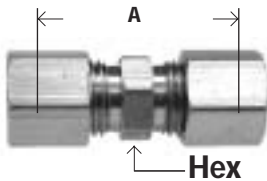

**UNION**

SAE# 060101BA

M-62

Part #	Size	A	Hex	Approx. Wt. Lbs.	List Price
18-062	1/8"	0.64	0.31	0.03	1.83
18-063	3/16"	0.75	0.37	0.04	1.58
18-064	1/4"	0.81	0.43	0.06	1.63
18-065	5/16"	0.88	0.50	0.06	1.73
18-066	3/8"	0.98	0.56	0.10	2.21
18-067	7/16"	1.02	0.62	0.12	11.59
18-068	1/2"	1.09	0.68	0.16	5.15
18-069	5/8"	1.25	0.81	0.26	6.25
18-070	3/4"	1.41	1.00	0.35	12.50
18-071	7/8"	1.00	1.12	0.36	10.03

**REDUCING UNION**

62-R

Part #	Size	A	Hex	Approx. Wt. Lbs.	List Price
18-076	1/4" x 1/8"	0.73	0.44	0.04	2.90
18-077	1/4" x 3/16"	0.78	0.44	0.06	4.60
18-078	5/16" x 1/4"	0.81	0.50	0.06	2.77
18-079	3/8" x 1/4"	0.90	0.56	0.10	3.05
18-080	3/8" x 5/16"	0.94	0.56	0.10	5.37
18-081	1/2" x 3/8"	1.03	0.68	0.12	4.36
18-082	5/8" x 3/8"	1.03	0.81	0.15	3.72
18-083	5/8" x 1/2"	1.10	0.81	0.15	6.35
18-084	7/8" x 5/8"	1.23	1.18	0.20	19.64

**DRILLED THRU COMP. UNION**

Part #	Size	A	Hex 1	Hex 2	Approx. Wt. Lbs.	List Price
18-066D	3/8"					5.81
18-069D	5/8"					8.13
18-071D	7/8"					10.52

**BULKHEAD UNIONS**

SAE# 060101

62BH  
75  
274

Part #	Size	A	Hex 1	Hex 2	Approx. Wt. Lbs.	List Price
18-088	1/4"	1.58	0.56	0.56	0.10	6.24
18-090	3/8"	1.76	0.68	0.68	0.14	15.51