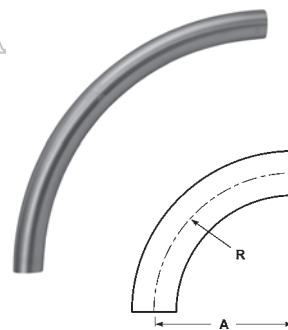

Buttweld Sweep Elbows

90° Buttweld Sweep Elbows, 12" - B2SXL

Tube O.D.	Dimensions		316L Part Number
	A	R	
1½"	12	12	B2SXL12-R150
2"	12	12	B2SXL12-R200
3"	12	12	B2SXL12-R300
4"	12	12	B2SXL12-R400

90° Buttweld Sweep Elbows, 18" - B2SXL

Tube O.D.	Dimensions		316L Part Number
	A	R	
2"	18	18	B2SXL18-R200
2½"	18	18	B2SXL18-R250
3"	18	18	B2SXL18-R300

G

90° Buttweld Sweep Elbows, 24" - B2SXL

Tube O.D.	Dimensions		316L Part Number
	A	R	
2"	24	24	B2SXL24-R200
2½"	24	24	B2SXL24-R250
3"	24	24	B2SXL24-R300

90° Buttweld Sweep Elbows, 36" - B2SXL

Tube O.D.	Dimensions		316L Part Number
	A	R	
3"	36	36	B2SXL36-R300
4"	36	36	B2SXL36-R400