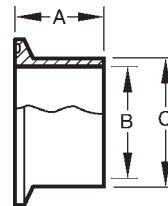

### Schedule 5 Short-weld Ferrules - 14WMV

Pipe Size	Dimensions			304 Stainless Steel	
	A	B	C	Part #	Price / E
1"	.500	1.315	1.185	<b>14WMV-G100</b>	<b>\$33.85</b>
1½"	.500	1.900	1.770	<b>14WMV-G150</b>	<b>41.40</b>
2"	.500	2.375	2.245	<b>14WMV-G200</b>	<b>51.20</b>
2½"	.500	2.875	2.709	<b>14WMV-G250</b>	<b>60.15</b>
3"	.500	3.500	3.334	<b>14WMV-G300</b>	<b>102.45</b>
4"	.625	4.500	4.334	<b>14WMV-G400</b>	<b>167.45</b>

### Schedule 10 Short-weld Ferrules - 14WMX

Pipe Size	Dimensions			304 Stainless Steel	
	A	B	C	Part #	Price / E
1"	.500	1.315	1.097	<b>14WMX-G100</b>	<b>\$33.85</b>
1½"	.500	1.900	1.682	<b>14WMX-G150</b>	<b>50.05</b>
2"	.500	2.375	2.157	<b>14WMX-G200</b>	<b>98.40</b>
2½"	.500	2.875	2.635	<b>14WMX-G250</b>	<b>108.30</b>
3"	.500	3.500	3.260	<b>14WMX-G300</b>	<b>123.60</b>

### Schedule 5 Long-weld Ferrules - L14AM7V

Pipe Size	Dimensions			304 Stainless Steel	
	A	B	C	Part #	Price / E
1½"	1.125	1.770	1.900	<b>L14AM7V-G150</b>	<b>\$76.55</b>
2"	1.125	2.245	2.375	<b>L14AM7V-G200</b>	<b>98.70</b>
2½"	1.125	2.709	2.875	<b>L14AM7V-G250</b>	<b>152.25</b>
3"	1.125	3.334	3.500	<b>L14AM7V-G300</b>	<b>242.70</b>
4"	1.125	4.334	4.500	<b>L14AM7V-G400</b>	<b>313.80</b>

### Schedule 10 Long-weld Ferrules - L14AM7X

Pipe Size	Dimensions			304 Stainless Steel	
	A	B	C	Part #	Price / E
1"	1.125	1.097	1.315	<b>L14AM7X-G100</b>	<b>\$129.00</b>
2"	1.125	2.157	2.375	<b>L14AM7X-G200</b>	<b>201.45</b>
3"	1.125	3.260	3.500	<b>L14AM7X-G300</b>	<b>303.10</b>
4"	1.125	4.260	4.500	<b>L14AM7X-G400</b>	<b>358.30</b>