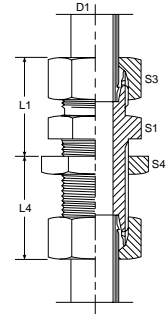

Straight Bulkhead Coupling VS8710 Series

PRODUCT ID	DESCRIPTION	D1	L1	L4	S1	S3	S4	Standard Material From Stock			
								S	FB	SS	B
VS8710-L06-06	Straight Bulkhead Coupling	6	22	42	17	14	17	•			
VS8710-L08-08	Straight Bulkhead Coupling	8	23	42	19	17	19	•			
VS8710-L10-10	Straight Bulkhead Coupling	10	25	43	22	19	22	•			
VS8710-L12-12	Straight Bulkhead Coupling	12	25	44	24	22	24	•			
VS8710-L15-15	Straight Bulkhead Coupling	15	27	46	27	27	30	•			
VS8710-L18-18	Straight Bulkhead Coupling	18	30	49	32	32	36	•			
VS8710-L22-22	Straight Bulkhead Coupling	22	33	51	36	36	41	•			
VS8710-L28-28	Straight Bulkhead Coupling	18	35	52	41	41	46	•			
VS8710-L35-35	Straight Bulkhead Coupling	35	40	58	50	50	55	•			
VS8710-L42-42	Straight Bulkhead Coupling	42	42	59	60	60	65	•			
VS8710-S06-06	Straight Bulkhead Coupling	6	27	44	19	17	19	•			
VS8710-S08-08	Straight Bulkhead Coupling	8	28	44	22	19	22	•			
VS8710-S10-10	Straight Bulkhead Coupling	10	31	46	24	22	24	•			
VS8710-S12-12	Straight Bulkhead Coupling	12	31	47	27	24	27	•			
VS8710-S14-14	Straight Bulkhead Coupling	14	35	50	30	27	30	•			
VS8710-S16-16	Straight Bulkhead Coupling	16	35	50	32	30	32	•			
VS8710-S20-20	Straight Bulkhead Coupling	20	39	55	41	36	41	•			
VS8710-S25-25	Straight Bulkhead Coupling	25	44	59	46	46	46	•			
VS8710-S30-30	Straight Bulkhead Coupling	30	48	64	50	50	50	•			
VS8710-S38-38	Straight Bulkhead Coupling	38	53	68	65	60	65	•			