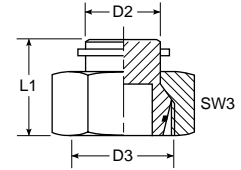

DIN Metric Fittings

Tube Plug VS8511 Series

PRODUCT ID	DESCRIPTION	D2	D3	L1	SW3	Standard Material From Stock			
						S	FB	SS	B
VS8511-L06	Tube Plug	6	M 12x1	18	14	•			
VS8511-L08	Tube Plug	8	M 14x1	19	17	•			
VS8511-L10	Tube Plug	10	M 16x1	2.5	19	•			
VS8511-L12	Tube Plug	12	M 18x1	22.5	22	•			
VS8511-L15	Tube Plug	15	M 22x1	22.5	27	•			
VS8511-L18	Tube Plug	18	M 26x1	24	32	•			
VS8511-L22	Tube Plug	22	M 30x2	26	36	•			
VS8511-L28	Tube Plug	28	M 36x2	28	41	•			
VS8511-L35	Tube Plug	35	M 42x2	31	50	•			
VS8511-L42	Tube Plug	42	M 52x2	31	60	•			
VS8511-S06	Tube Plug	6	M 14x1	18	17	•			
VS8511-S08	Tube Plug	8	M 16x1	19	19	•			
VS8511-S10	Tube Plug	10	M 18x1	22.5	22	•			
VS8511-S12	Tube Plug	12	M 20x1	22.5	24	•			
VS8511-S14	Tube Plug	14	M 22x1	22.5	27	•			
VS8511-S16	Tube Plug	16	M 24x1	24	30	•			
VS8511-S20	Tube Plug	20	M 30x2	31	36	•			
VS8511-S25	Tube Plug	25	M 36x2	31	46	•			
VS8511-S30	Tube Plug	30	M 42x2	31	50	•			
VS8511-S38	Tube Plug	38	M 52x2	31.5	60	•