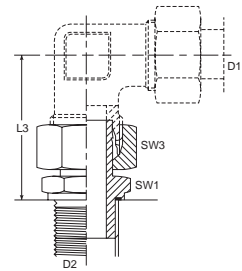

Straight Stud Standpipe Adapter Metric Parallel VS8041 Series

PRODUCT ID	DESCRIPTION	D1	D2	L3	SW1	SW3	Standard Material From Stock			
							S	FG	SS	B
VS8041-L06-10-PO	Straight Stud Standpipe Adapter Metric Parallel	6	M 10X1	36.5	14	14	•			
VS8041-L08-12-PO	Straight Stud Standpipe Adapter Metric Parallel	8	M 12X1.5	40.5	17	17	•			
VS8041-L10-14-PO	Straight Stud Standpipe Adapter Metric Parallel	10	M 14X1.5	42.5	19	19	•			
VS8041-L12-16-PO	Straight Stud Standpipe Adapter Metric Parallel	12	M 16X1.5	47.5	22	22	•			
VS8041-L15-18-PO	Straight Stud Standpipe Adapter Metric Parallel	15	M 18X1.5	52.5	24	27	•			
VS8041-L18-22-PO	Straight Stud Standpipe Adapter Metric Parallel	18	M 22X1.5	55	27	32	•			
VS8041-L22-26-PO	Straight Stud Standpipe Adapter Metric Parallel	22	M 26X1.5	60	32	36	•			
VS8041-L28-33-PO	Straight Stud Standpipe Adapter Metric Parallel	28	M 33X2	65.5	41	41	•			
VS8041-L35-42-PO	Straight Stud Standpipe Adapter Metric Parallel	35	M 42X2	77	50	50	•			
VS8041-L42-48-PO	Straight Stud Standpipe Adapter Metric Parallel	42	M 42X2	86.5	55	60	•			
VS8041-S0-12-PO	Straight Stud Standpipe Adapter Metric Parallel	6	M 12X1.5	43	17	17	•			
VS8041-S08-14-PO	Straight Stud Standpipe Adapter Metric Parallel	8	M 14X1.5	46.5	19	19	•			
VS8041-S10-16-PO	Straight Stud Standpipe Adapter Metric Parallel	10	M 16X1.5	49.5	22	22	•			
VS8041-S12-18-PO	Straight Stud Standpipe Adapter Metric Parallel	12	M 18X1.5	55.5	24	24	•			
VS8041-S14-20-PO	Straight Stud Standpipe Adapter Metric Parallel	14	M 20X1.5	58.5	27	27	•			
VS8041-S16-22-PO	Straight Stud Standpipe Adapter Metric Parallel	16	M 22x1.5	61.5	27	30	•			
VS8041-S20-27-PO	Straight Stud Standpipe Adapter Metric Parallel	20	M 27X2	69.5	32	36	•			
VS8041-S25-33-PO	Straight Stud Standpipe Adapter Metric Parallel	25	M 33x2	78	41	46	•			
VS8041-S30-42-PO	Straight Stud Standpipe Adapter Metric Parallel	30	M 42x2	86.5	50	50	•			
VS8041-S38-48-PO	Straight Stud Standpipe Adapter Metric Parallel	38	M 48x2	101	55	60	•			