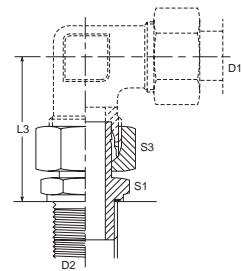

Straight Stud Standpipe Adapter BSPP VS8045 Series

PRODUCT ID	DESCRIPTION	D1	D2	L3	S1	S3	Standard Material From Stock			
							S	FG	SS	B
VS8045-L06-02-PO	Straight Stud Standpipe Adapter BSPP	6	G 1/8A	36.5	14	14	•			
VS8045-L08-04-PO	Straight Stud Standpipe Adapter BSPP	8	G 1/4A	43.5	19	17	•			
VS8045-L10-04-PO	Straight Stud Standpipe Adapter BSPP	10	G 1/4A	42.5	19	19	•			
VS8045-L12-06-PO	Straight Stud Standpipe Adapter BSPP	12	G 3/8A	51	22	22	•			
VS8045-L15-08-PO	Straight Stud Standpipe Adapter BSPP	15	G 1/2A	53	27	27	•			
VS8045-L18-08-PO	Straight Stud Standpipe Adapter BSPP	18	G 1/2A	55	27	32	•			
VS8045-L22-12-PO	Straight Stud Standpipe Adapter BSPP	22	GA 3/4A	60	32	36	•			
VS8045-L28-16-PO	Straight Stud Standpipe Adapter BSPP	28	G 1A	65.5	41	41	•			
VS8045-L35-20-PO	Straight Stud Standpipe Adapter BSPP	35	G 1 1/4A	77	50	50	•			
VS8045-L42-24-PO	Straight Stud Standpipe Adapter BSPP	42	G 1 1/2A	86.5	55	60	•			
VS8045-S06-04-PO	Straight Stud Standpipe Adapter BSPP	6	G 1/4A	43	19	17	•			
VS8045-S08-04-PO	Straight Stud Standpipe Adapter BSPP	8	G 1/4A	46.35	19	19	•			
VS8045-S10-06-PO	Straight Stud Standpipe Adapter BSPP	10	G 3/8A	49.5	22	22	•			
VS8045-S12-06-PO	Straight Stud Standpipe Adapter BSPP	12	G 3/8A	55.5	22	24	•			
VS8045-S14-08-PO	Straight Stud Standpipe Adapter BSPP	14	G 1/2A	58.5	27	27	•			
VS8045-S16-08-PO	Straight Stud Standpipe Adapter BSPP	16	G 1/2A	61.5	27	30	•			
VS8045-S20-12-PO	Straight Stud Standpipe Adapter BSPP	20	G 3/4A	69.5	32	36	•			
VS8045-S25-16-PO	Straight Stud Standpipe Adapter BSPP	25	G 1A	78	41	46	•			
VS8045-S30-20-PO	Straight Stud Standpipe Adapter BSPP	30	G 1 1/4A	86.5	50	50	•			
VS8045-S38-24-PO	Straight Stud Standpipe Adapter BSPP	38	G 1 1/2	101	55	60	•