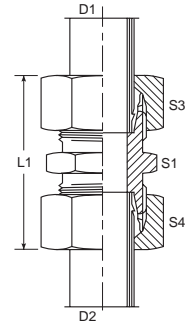

Straight Coupling VS8010 Series

Standard Material
From Stock

PRODUCT ID	DESCRIPTION	D1	D2	L1	S1	S3	S4	Standard Material From Stock			
								S	FG	SS	B
VS8010-L06	Straight Coupling	6	6	30	11	12	12	•			
VS8010-L08	Straight Coupling	8	8	35	12	14	14	•			
VS8010-L08-06	Straight Coupling	8	6	40.5	12	14	12	•			
VS8010-L10	Straight Coupling	10	10	42	17	19	19	•			
VS8010-L10-06	Straight Coupling	10	6	41.5	17	19	12	•			
VS8010-L10-08	Straight Coupling	10	8	42	17	19	14	•			
VS8010-L12	Straight Coupling	12	12	43	19	22	22	•			
VS8010-L12-06	Straight Coupling	12	6	42	19	22	14	•			
VS8010-L12-08	Straight Coupling	12	8	42.5	19	22	17	•			
VS8010-L12-10	Straight Coupling	12	10	43.5	19	22	19	•			
VS8010-L15	Straight Coupling	15	15	46	24	27	27	•			
VS8010-L15-10	Straight Coupling	15	10	45	24	27	19	•			
VS8010-L15-12	Straight Coupling	15	12	44.5	24	27	22	•			
VS8010-L18	Straight Coupling	18	18	48	27	32	32	•			
VS8010-L18-10	Straight Coupling	18	10	47	27	32	19	•			
VS8010-L18-12	Straight Coupling	18	12	46.5	27	32	22	•			
VS8010-L18-15	Straight Coupling	18	15	48	27	32	27	•			
VS8010-L22	Straight Coupling	22	22	52	32	36	36	•			
VS8010-L22-12	Straight Coupling	22	12	48.5	32	36	22	•			
VS8010-L22-15	Straight Coupling	22	15	50	32	36	27	•			
VS8010-L22-18	Straight Coupling	22	18	51	32	36	32	•			
VS8010-L28	Straight Coupling	28	28	54	41	41	41	•			
VS8010-L28-18	Straight Coupling	28	18	52	41	41	32	•			
VS8010-L28-22	Straight Coupling	28	22	41	41	41	36	•			
VS8010-L35	Straight Coupling	35	36	63	46	50	50	•			
VS8010-L35-22	Straight Coupling	35	22	59	46	50	36	•			
VS8010-L35-28	Straight Coupling	35	28	59	46	50	41	•			
VS8010-L42	Straight Coupling	42	42	66	55	60	60	•			
VS8010-S06	Straight Coupling	6	6	45	14	17	17	•			
VS8010-S08	Straight Coupling	8	8	47	17	19	19	•			
VS8010-S08-06	Straight Coupling	8	6	48	17	19	17	•			
VS8010-S10	Straight Coupling	10	10	49	19	22	22	•			
VS8010-S10-06	Straight Coupling	10	6	48.5	19	22	17	•			
VS8010-S10-08	Straight Coupling	10	8	48.5	19	22	19	•			
VS8010-S12	Straight Coupling	12	12	51	22	24	24	•			
VS8010-S12-06	Straight Coupling	12	6	50.5	22	24	17	•			
VS8010-S12-08	Straight Coupling	12	8	50.5	22	24	19	•			
VS8010-S12-10	Straight Coupling	12	10	51	22	24	22	•			
VS8010-S14	Straight Coupling	14	14	57	24	27	27	•			
VS8010-S14-10	Straight Coupling	14	10	54.5	24	27	22	•			
VS8010-S14-12	Straight Coupling	14	12	54.6	24	27	24	•			
VS8010-S16	Straight Coupling	17	16	57	27	30	30	•			
VS8010-S16-12	Straight Coupling	17	12	54.6	27	30	24	•			
VS8010-S16-14	Straight Coupling	17	14	58	27	30	27	•			
VS8010-S20	Straight Coupling	20	20	66	32	36	36	•			
VS8010-S20-10	Straight Coupling	20	10	56.5	32	36	22	•			
VS8010-S20-12	Straight Coupling	20	12	56.5	32	36	24	•			
VS8010-S20-16	Straight Coupling	20	16	60	32	36	30	•			
VS8010-S25	Straight Coupling	25	25	74	41	46	46	•			
VS8010-S25-16	Straight Coupling	25	16	68	41	46	30	•			
VS8010-S25-20	Straight Coupling	25	20	68	41	46	36	•			
VS8010-S30	Straight Coupling	30	30	80	46	50	50	•			
VS8010-S30-20	Straight Coupling	30	20	71	46	50	36	•			
VS8010-S30-25	Straight Coupling	30	25	77	46	50	46	•			
VS8010-S38	Straight Coupling	38	38	90	55	60	60	•			
VS8010-S38-30	Straight Coupling	38	30	87	55	60	50	•			