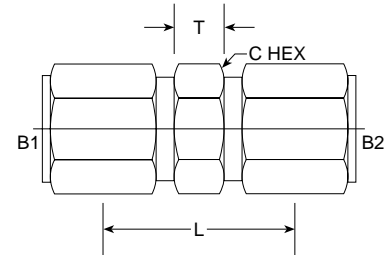

BT-BT Tube Union Straight C2403 Series

SAE# 080101 / MS# 51814

PART NO. SIZE	TUBE O.D.	B1 THREAD	B2 THREAD	L LGTH	M.M.	T WIDTH	M.M.	C HEX	C HEX	M.M.	Standard Material From Stock			
											S	FG	SS	B
C2403-02-02	1/8	5/16-24	5/16-24	1.020	25.91	0.220	5.59	7/16	0.438	11.12	•		•	
C2403-03-03	3/16	3/8-24	3/8-24	1.110	28.19	0.220	5.59	7/16	0.438	11.12	•		•	
C2403-04-04	1/4	7/16-20	7/16-20	1.190	30.23	0.220	5.59	1/2	0.500	12.70	•		•	
C2403-05-05	5/16	1/2-20	1/2-20	1.190	30.23	0.220	5.59	9/16	0.562	14.27	•		•	
C2403-06-04	3/8 1/4	9/16-18	7/16-20	1.240	31.50	0.250	6.35	5/8	0.625	15.87	•		•	
C2403-06-06	3/8	9/16-18	9/16-18	1.220	30.99	0.250	6.35	5/8	0.625	15.87	•		•	
C2403-08-08	1/2	3/4-16	3/4-16	1.420	36.07	0.250	6.35	13/16	0.812	20.62	•		•	
C2403-10-10	5/8	7/8-14	7/8-14	1.610	40.89	0.310	7.87	15/16	0.038	23.82	•		•	
C2403-12-08	3/4	1 1/16-12	1/2-14	1.690	42.93	0.380	9.65	1 1/4	1.125	28.58			•	
C2403-12-12	3/4	1 1/16-12	1 1/16-12	1.810	45.97	0.380	9.65	1 1/8	1.125	28.57	•		•	
C2403-14-14	7/8	1 3/16-12	1 3/16-12	1.810	45.97	0.380	9.65	1 1/8	1.125	28.57	•		•	
C2403-16-16	1	1 5/16-12	1 5/16-12	1.810	45.97	0.380	9.65	1 3/8	1.375	34.92	•		•	
C2403-20-20	1 1/4	1 5/8-12	1 5/8-12	1.890	48.01	0.460	11.68	1 11/16	1.688	42.87	•		•	
C2403-24-24	1 1/2	1 7/8-12	1 7/8-12	1.960	49.78	0.530	13.46	2	2.000	50.80	•		•	
C2403-32-32	2	2 1/2-12	2 1/2-12	2.110	53.59	0.680	17.27	2 5/8	2.625	66.67	•		•	