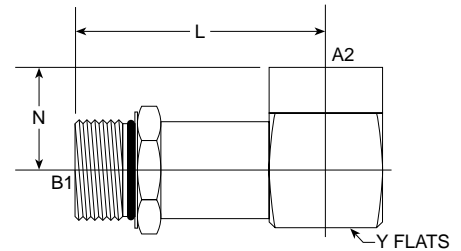

# MAORB-FP 90° Long 6805-L-NWO Series

PART NO. SIZE	PORT O.D.	B1 THREAD	A2 NPTF	L LGTH	M.M.	N LGTH	M.M.	Y FLATS	Y FLATS	M.M.	Standard Material From Stock			
											S	FG	SS	B
6805-L-08-06-NWO	1/2	3/4-16	3/8-18	2.930	74.42	0.660	16.76	7/8	0.875	22.23	•	•	•	
6805-L-10-08-NWO	5/8	7/8-14	1/2-14	3.530	89.66	0.790	20.07	1 1/16	1.062	26.98	•	•	•	
6805-L-12-12-NWO	3/4	1 1/16-12	3/4-14	4.050	102.87	0.840	21.34	1 5/16	1.312	33.32	•	•	•	
6805-L-16-16-NWO	1	1 5/16-12	1-11 1/2	4.620	117.35	1.010	25.65	1 5/8	1.625	41.28	•	•	•	