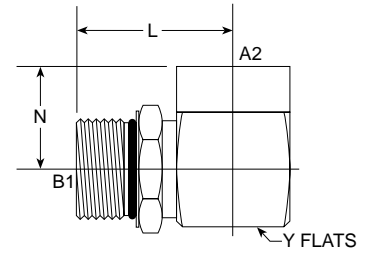

# MAORB-FP 90° 6805-NWO Series

PART NO. SIZE	PORT O.D.	B1 THREAD	A2 NPTF	L LGTH	M.M.	N LGTH	M.M.	Y FLATS	Y FLATS	M.M.	Standard Material From Stock			
											S	FG	SS	B
6805-04-02-NWO	1/4	7/16-20	1/8-27	1.090	27.69	0.660	16.76	5/8	0.625	15.88	•	•	•	
6805-04-04-NWO	1/4	7/16-20	1/4-18	1.160	29.46	0.870	22.10	3/4	0.750	19.05	•	•	•	
6805-05-02-NWO	5/16	1/2-20	1/8-27	1.130	28.70	0.660	16.76	5/8	0.625	15.88	•	•	•	
6805-06-04-NWO	3/8	9/16-18	1/4-18	1.310	33.27	0.880	22.35	3/4	0.750	19.05	•	•	•	
6805-06-06-NWO	3/8	9/16-18	3/8-18	1.360	34.54	1.010	25.65	7/8	0.875	22.23	•	•	•	
6805-08-06-NWO	1/2	3/4-16	3/8-18	1.480	37.59	1.020	25.91	7/8	0.875	22.23	•	•	•	
6805-08-08-NWO	1/2	3/4-16	1/2-14	1.590	40.39	1.240	31.50	1 1/8	1.125	28.58	•	•	•	
6805-10-06-NWO	5/8	7/8-14	3/8-18	1.660	42.16	1.020	25.91	7/8	0.875	22.23	•	•	•	
6805-10-08-NWO	5/8	7/8-14	1/2-14	1.800	45.72	1.230	31.24	1 1/8	1.125	28.58	•	•	•	
6805-12-08-NWO	3/4	1 1/16-12	1/2-14	1.940	49.28	1.240	31.50	1 1/8	1.125	28.58	•	•	•	
6805-12-12-NWO	3/4	1 1/16-12	3/4-14	2.060	52.32	1.360	34.54	1 3/8	1.375	34.93	•	•	•	
6805-14-12-NWO	7/8	1 3/16-12	3/4-14	2.060	52.32	1.420	36.07	1 3/8	1.375	34.93	•	•	•	
6805-16-12-NWO	1	1 5/16-12	3/4-14	2.030	51.56	1.370	34.80	1 3/8	1.375	34.93	•	•	•	
6805-16-16-NWO	1	1 5/16-12	1-11 1/2	2.170	55.12	1.630	41.40	1 5/8	1.625	41.28	•	•	•	
6805-20-20-NWO	1 1/4	1 5/8-12	1 1/4-11 1/2	2.380	60.45	1.700	43.18	2	2.000	50.80	•	•	•	
6805-24-24-NWO	1 1/2	1 7/8-12	1 1/2-11 1/2	2.580	65.53	2.080	52.83	2 3/8	2.375	60.33	•	•	•	
6805-32-32-NWO	2	2 1/2-12	2-11 1/2	3.020	76.71	2.390	60.71	2 7/8	2.875	73.03	•	•	•	